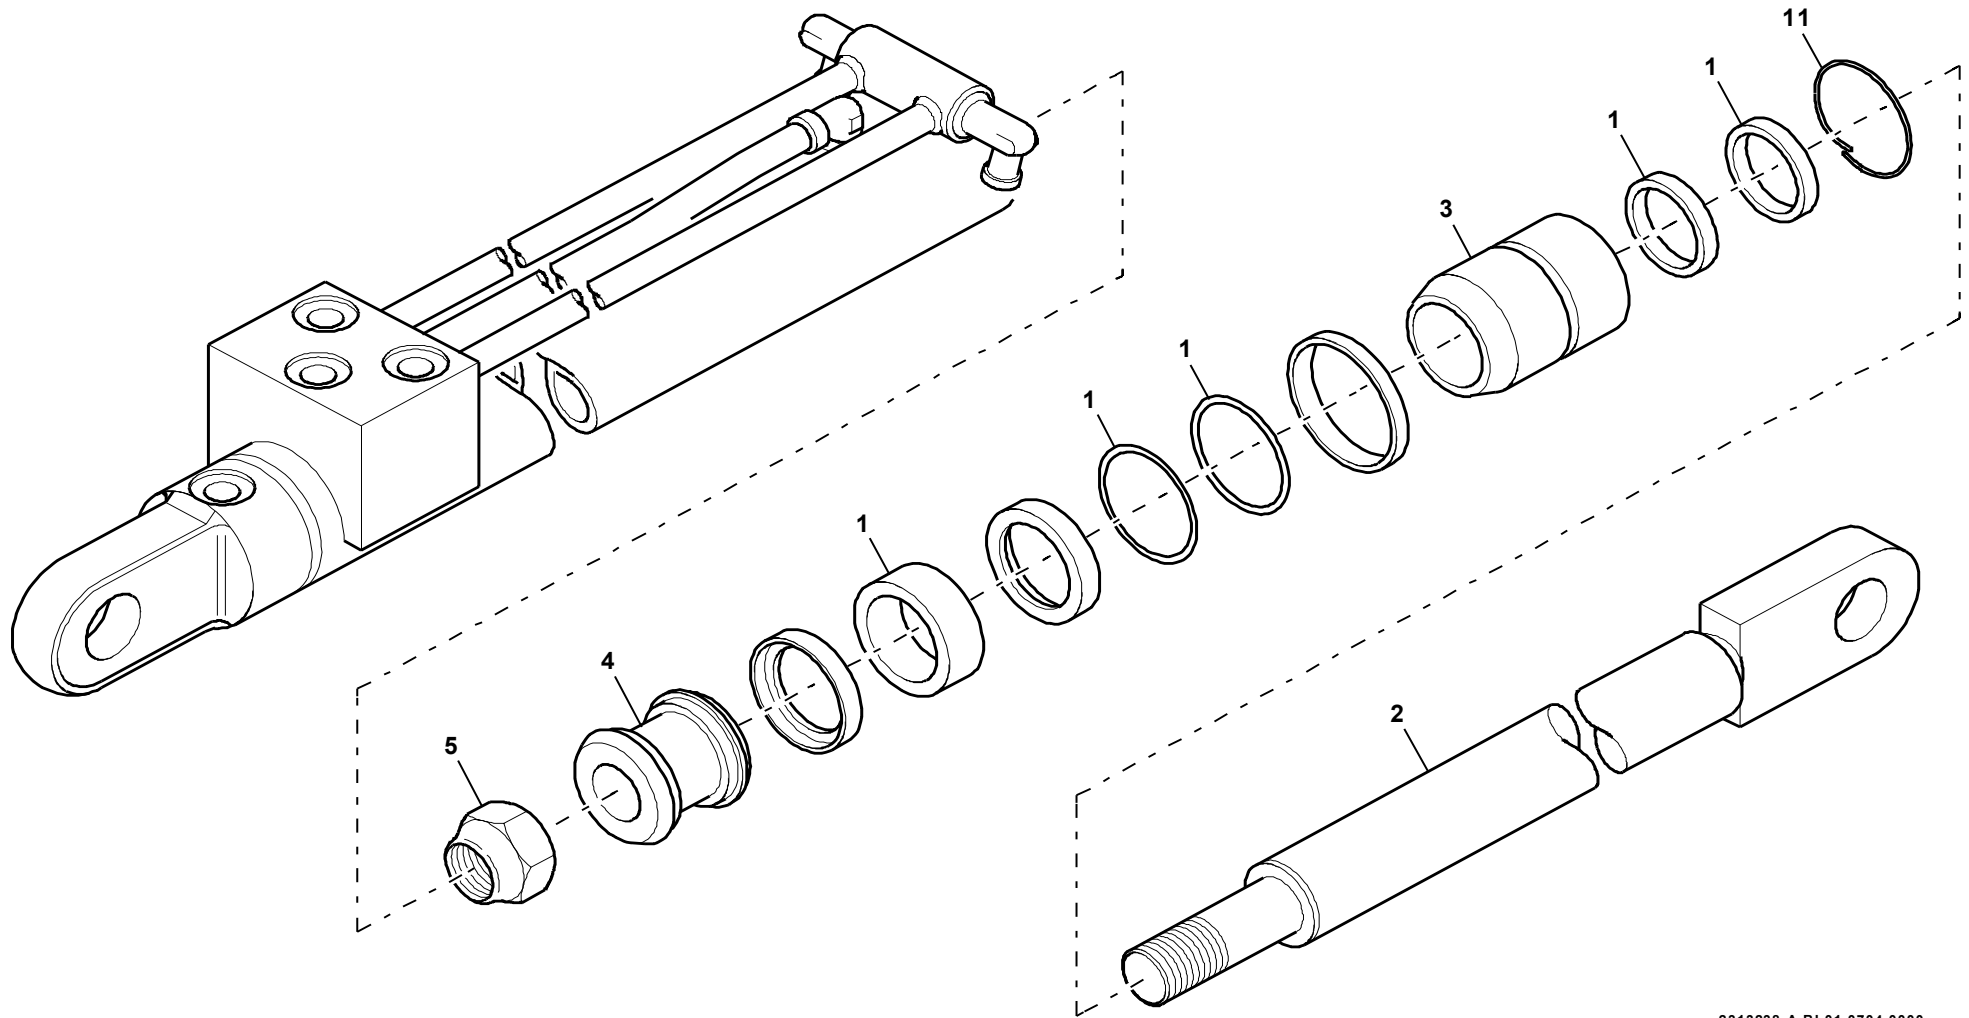

**GROVE**AUSSCHIEBEZYLINDER  
EXTENSION CYLINDERBILDTADEL  
PICTORIAL DISPLAYGMK 3050  
BE 503  
G 781

07.04

2313238-ETL A

1/1

2313238-A-BL01-0704-0000